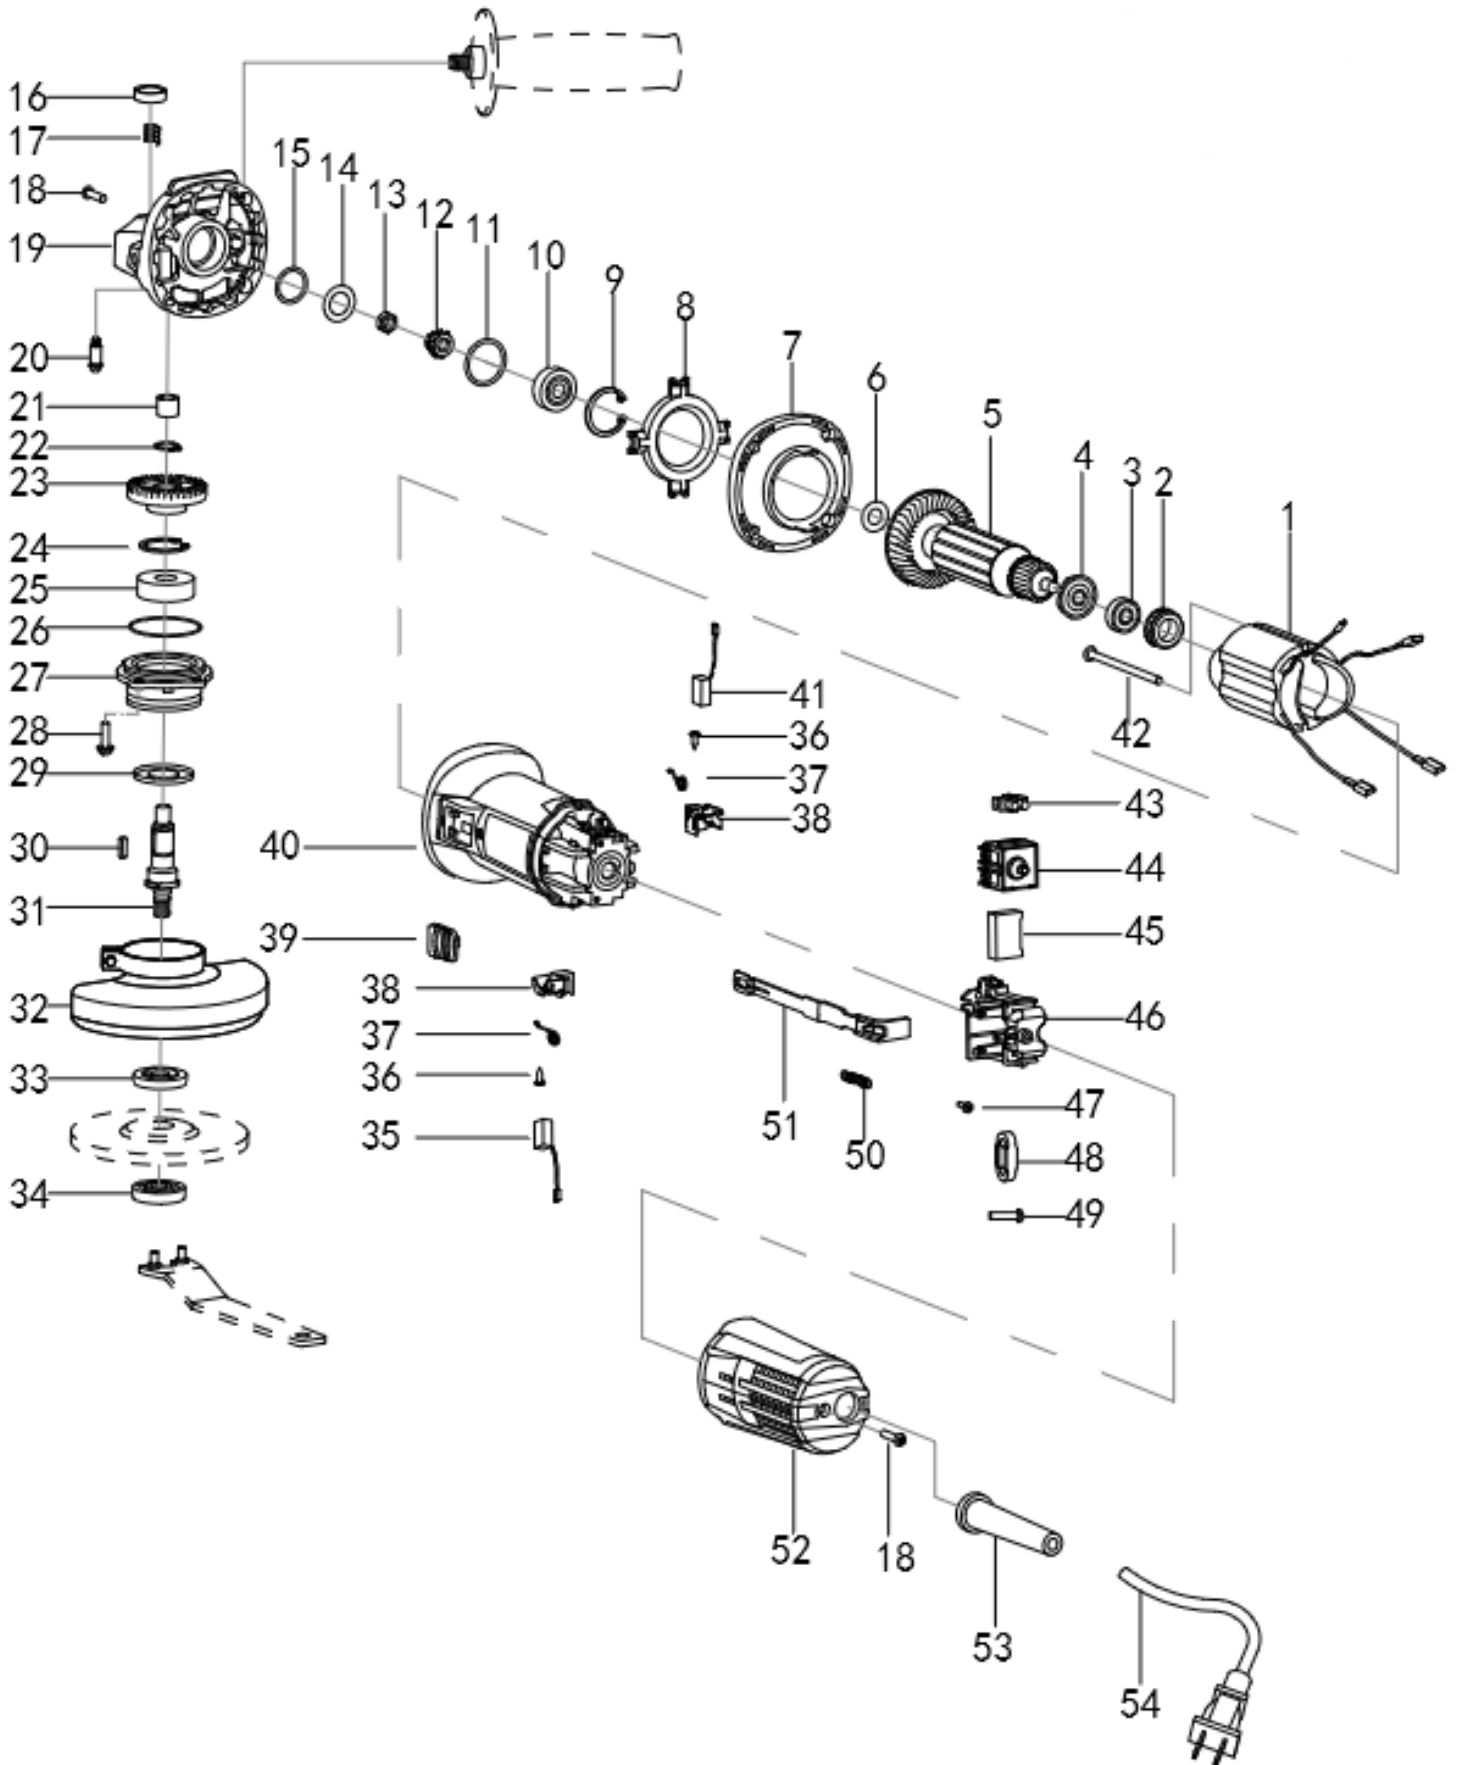

8792004

	description	popis	qty/ks	order No. / obj. číslo dílu	set order No. / obj. číslo sady
1	Stator Assy	Stator			
2	Bearing sleeve	Ložiskové pouzdro			
3	Bearing 607 DW1	Ložisko			
4	Bust ring	Prstenec			
5	Rotor Assy	Rotor			
6	Gasket	Těsnění			
7	Fender	Ohrádka kolem motoru			
8	Dust keeper	Prachová krytka			
9	Circlip for Hole $\varnothing 26$	Pojistný kroužek			
10	Bearing 629DW	Ložisko			
11	O-Ring $\varnothing 25 \times \varnothing 2$	O-kroužek			
12	Spiral Bevel Gear 10T	Pastorek			
13	Hexagon Nut M6	Šestihranná matice			
14	Wool washer	Vlněná podložka			
15	Hard paper washer	Podložka z tvrdého papíru			
16	Pins button	Tlačítko			
17	Compression Spring	Kompresní pružina			
18	Screw ST4*22	Šroub			
19	Gear Box	Převodová skříň			
20	Spindle lock	Aretace vřetena			
21	Roller Bearing HK0810	Valivé ložisko			
22	Circlip for Shaft $\varnothing 12$	Pojistný kroužek			
23	Spiral Bevel Gear 37T	Velké převodové kolo			
24	Circlip for Hole $\varnothing 32$	Pojistný kroužek			
25	Bearing 6201DW	Ložisko			
26	O-Ring $\varnothing 42 \times \varnothing 1.2$	O - Kroužek			
27	Front cover	Přední kryt			
28	Screw M4*14	Šroub			
29	Dust cover	Kryt proti prachu			
30	Flat Key 3*12	Klínek			
31	Spindle	Hřídel			
32	Protect guard	Ochranný kryt			
33	Inner flange	Vnitřní příruba			
34	Outer flange	Vnější příruba			
35	Carbon brush	Uhlíkový kartáč			
36	Screw ST3*8	Šroub			
37	Clockwork Spring	Pružina			
38	Brush holder	Držák kartáče			
39	Switch button	Knoflík spínače			
40	Housing	Kryt			
41	Carbon brush	Uhlíkový kartáč		8792004C	
42	Screw ST4*75	Šroub			
43	Terminal Block	Svorkovnice			
44	Switch	Spínač			