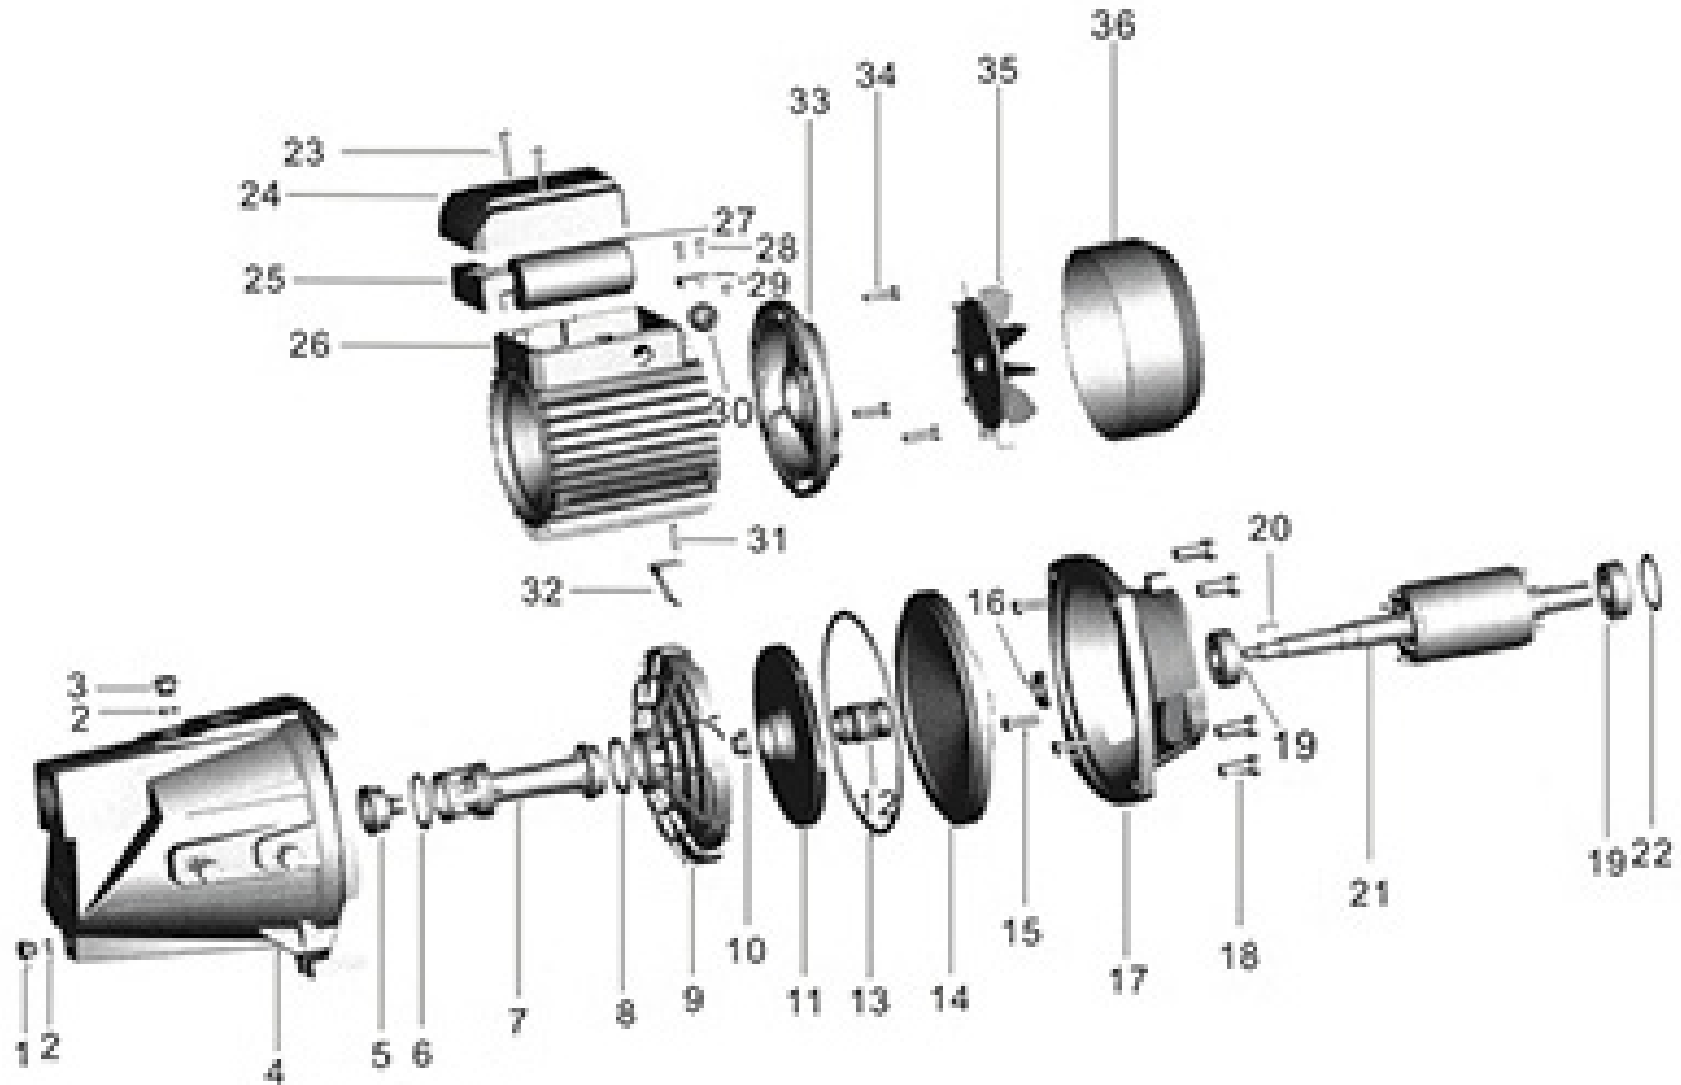

8895081

	description	popis	qty/ks	order No. / obj. číslo dílu	set order No. / obj. číslo sady
1	discharge plug	zátka vypouštěcího otvoru			
2	O - ring	O - kroužek			
3	charge plug	zátka zalévacího otvoru			
4	pump casing	tělo čerpadla			
5	nozzle	tryska			
6	O - ring	O - kroužek			
7	venturi pipe	venturiho trubice			
8	O - ring	O - kroužek			
9	diffuser	difuzér			
10	nut	matice			
11	impeller	oběžné kolo			
12	mechanical seal	mechanické těsnění			
13	O - ring	O - kroužek			
14	pump casing cover	kryt tělesa čerpadla			
15	bolt	šroub			
16	drops guard	těsnění			
17	pump support	kryt čerpadla			
18	bolt	šroub			
19	bearing	ložisko			
20	key	klínek			
21	rotor	rotor			
22	split ring	dělicí kroužek			
23	bolt	šroub			
24	terminal cover	kryt propojovací skříňky			
25	terminal board	svorkovnice			
26	casing with wound stator	stator se skříňkou			
27	capacitor	kondenzátor			
28	screw	šroub			
29	cable presser	kabelová svorka			
30	fairlead	kabelová průchodka			
31	stand pin	čep			
32	stand	patka			
33	driving cap	kryt statoru			
34	bolt	šroub			
35	fan	ventilátor			
36	fan cover	kryt ventilátoru			